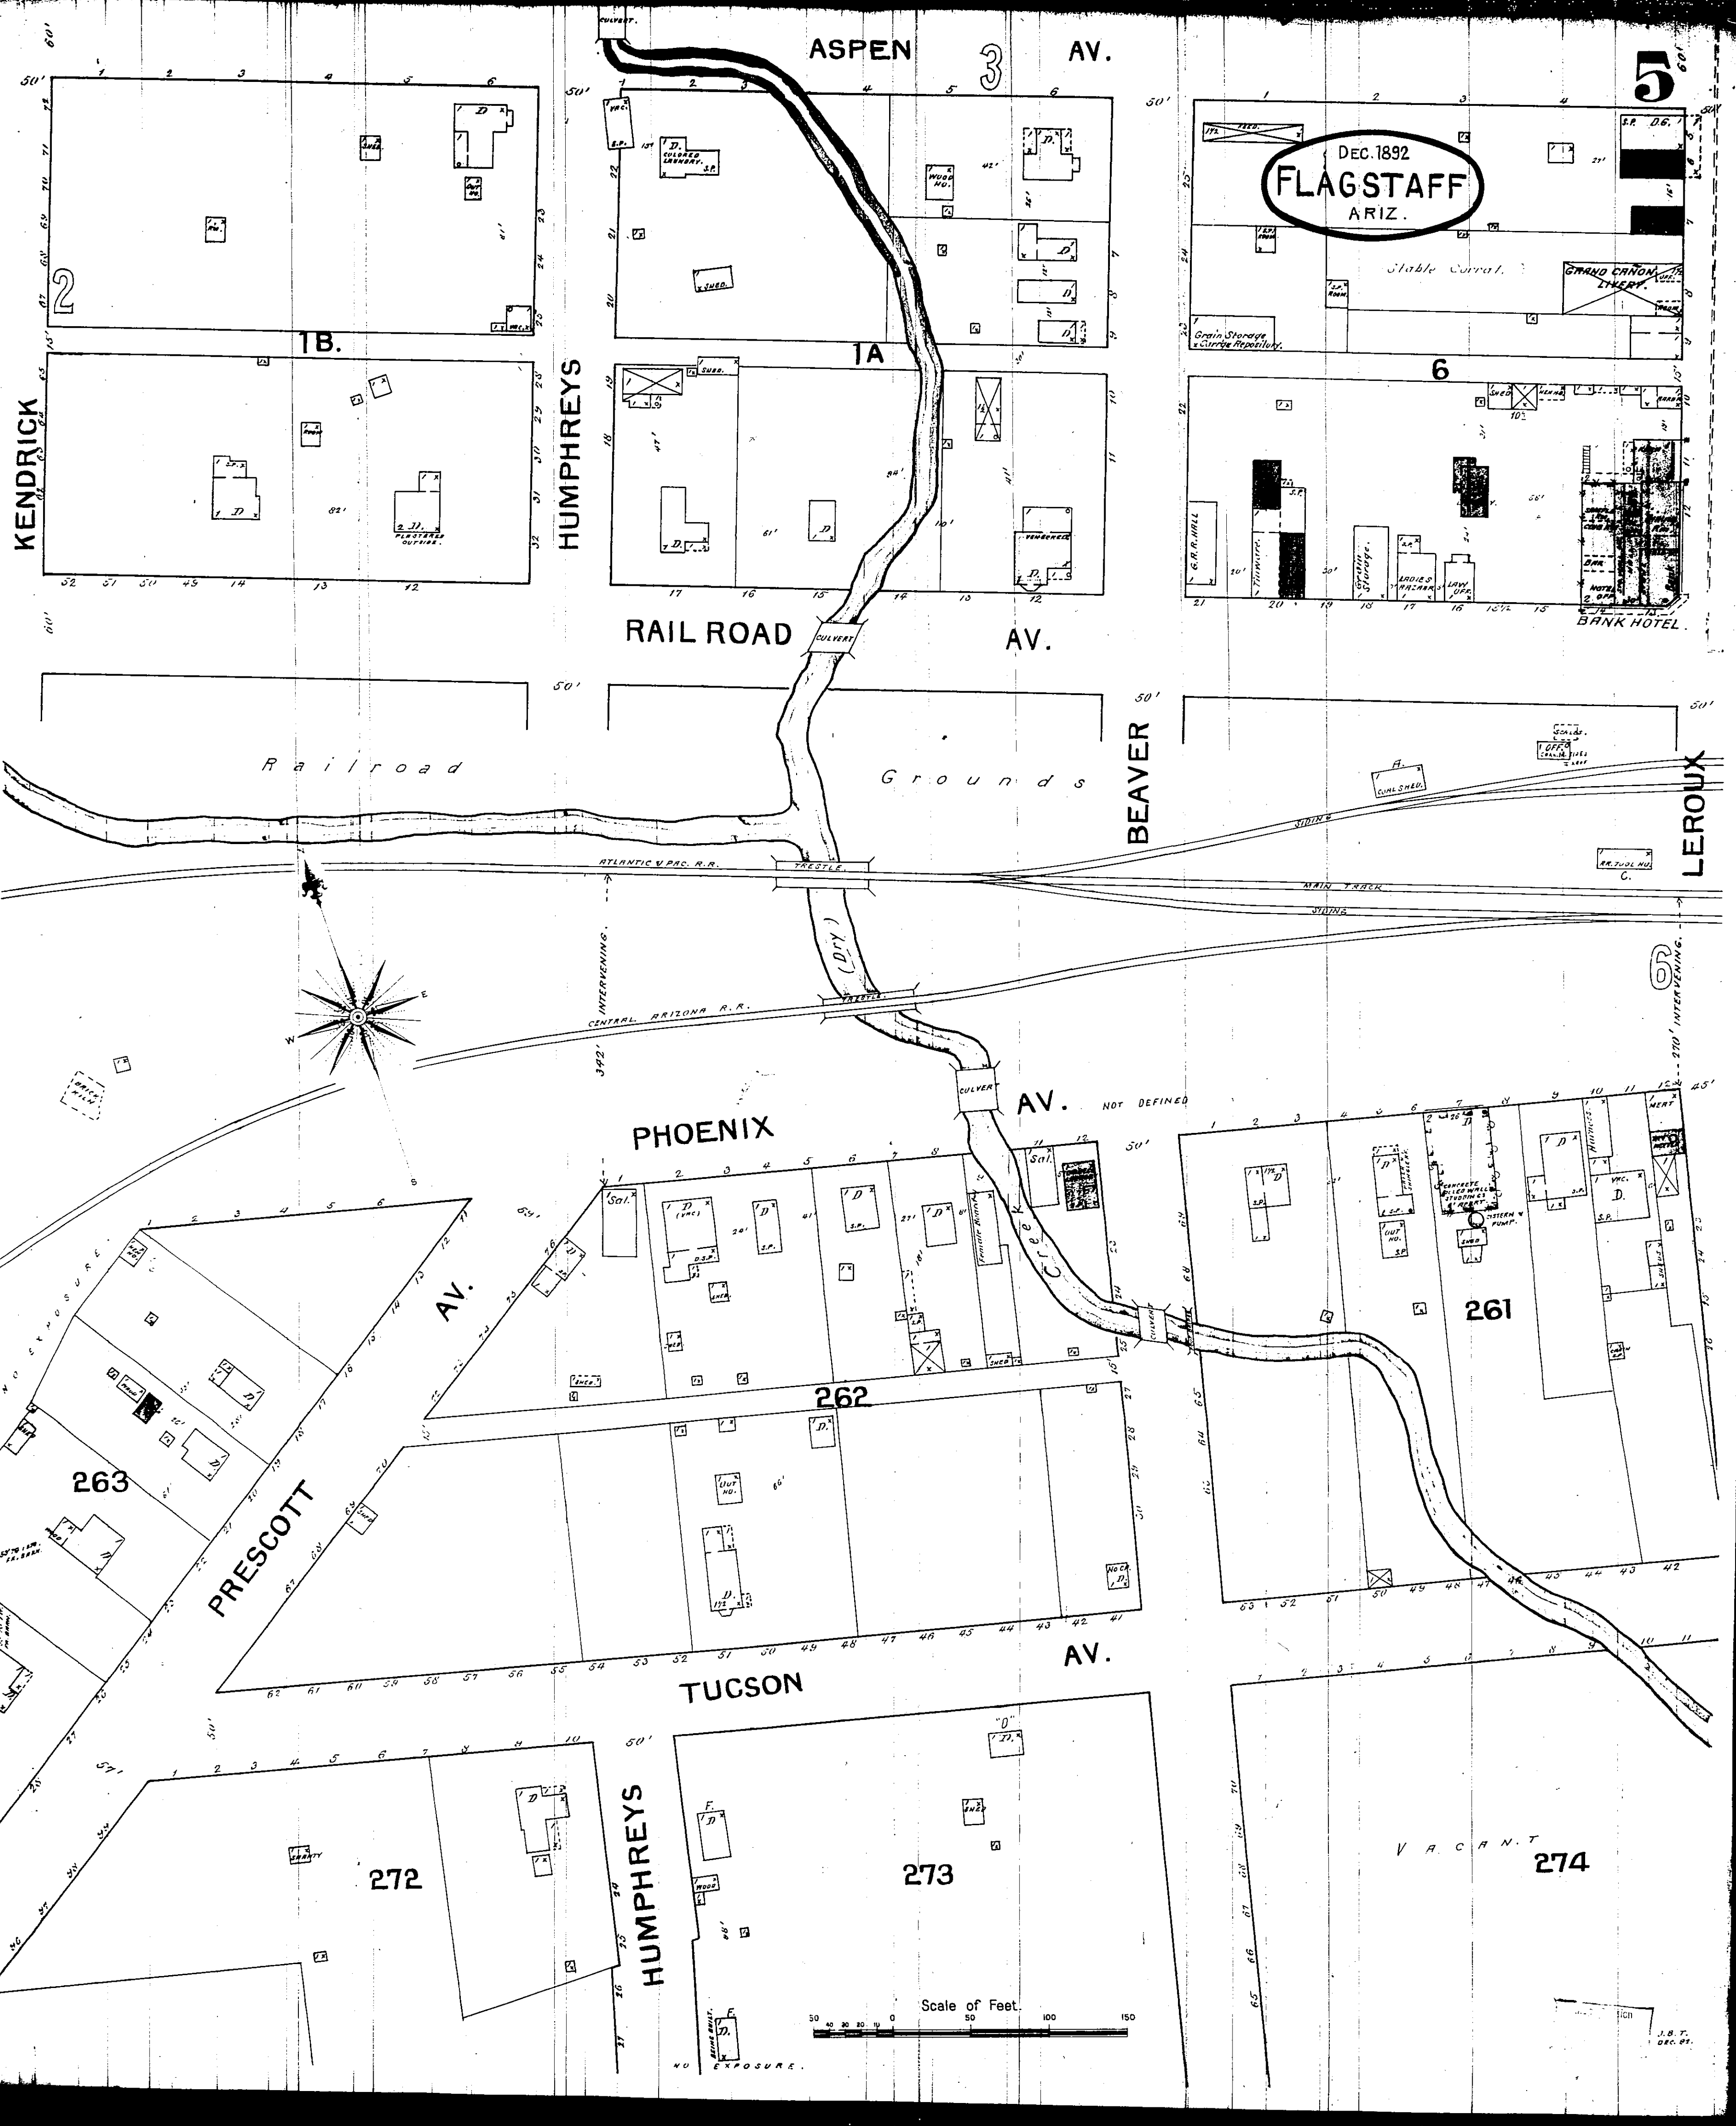

DEC. 1892
FLAGSTAFF
ARIZ.

Scale of Feet.
0 50 100 150

J. B. F.
DEC. 92.